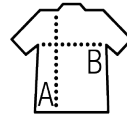

SOL'S SPACE

Qualité

MOLLETON GRATTE 280
 80% coton issu de l'agriculture biologique -
 20% polyester recyclé
 3 fils
 Intérieur gratté
 Extérieur 100% coton issu de l'agriculture
 biologique

Style

Coupé cousu
 Manches raglan
 Poignets et bas en bord côte 2x2
 Demi-lune à l'intérieur du col
 Bande de propreté intérieur col

Tailles	XXS	XS	S	M	L	XL	XXL	3XL
A/B	64/45	67/48	70/51	71/54	72/57	73/60	74/63	75/66

COLISAGE

5

25

Taille carton : 58 x 38 x 42 cm
 weight : 11,8 kg

CARACTERISTIQUES

Orange

Anthracite