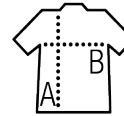

SOL'S CONNOR

Qualité

French terry 450
100% coton

Style

Manches montées
Bord côte 2x2 aux poignets et bas
Coutures latérales
Col croisé
Poche kangourou
Capuche doublée matière principale
Bande de propreté intérieur col

Tailles	XS	S	M	L	XL	XXL
A/B	68,5/60	69,5/63	70,5/66	71,5/69	72,5/72	73,5/75

COLISAGE

5

20

Taille carton : 58 x 39 x 42 cm
weight : 11,6 kg

CARACTERISTIQUES

Blanc

Kaki