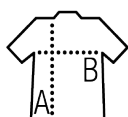

### Qualité

Maille piquée 180

100% coton peigné

### Style

Col et bas de manches en côte 1X1  
Manches longues  
Patte de boutonnage 2 boutons  
Bande de propreté intérieure col

### Tailles disponibles

Tailles	S	M	L	XL	XXL	3XL	4XL
A/B	70/49	72/52	74/55	75/58	76/61	77/64	78/67